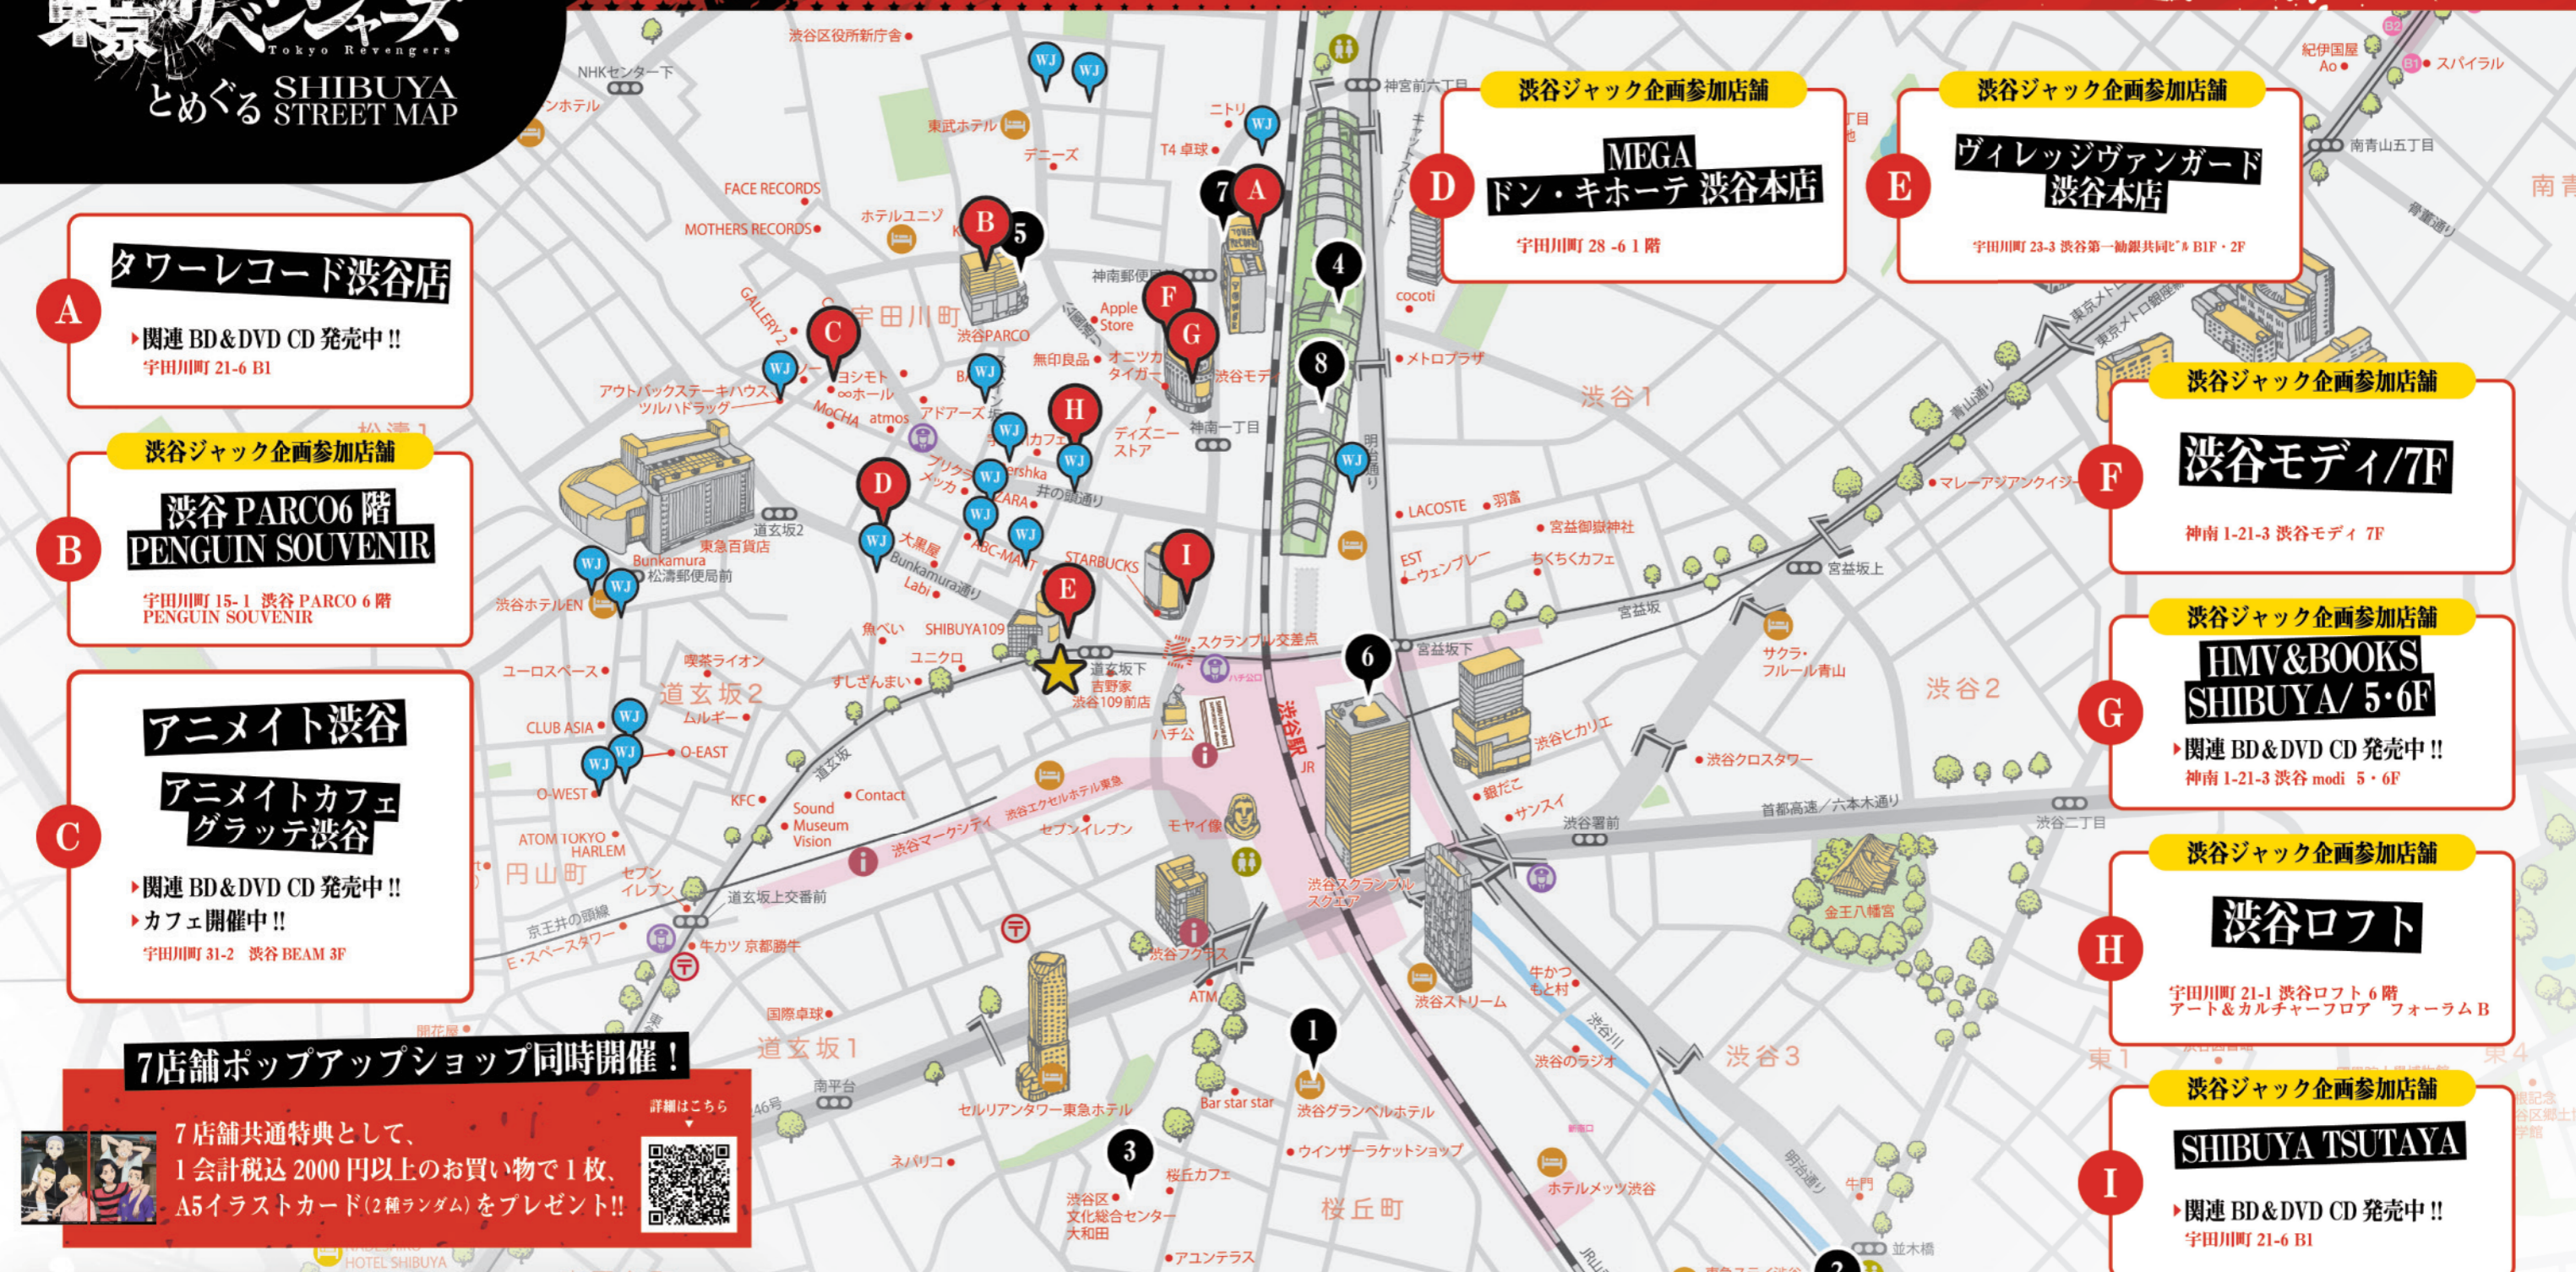

## とめぐる SHIBUYA STREET MAP

★ ... 映画「東京リベンジャーズ」は 7/9 (金) より TOHO シネマズ渋谷ほか、全国ロードショー!

... SHIBUYA WALL JACK POINT

(東京都渋谷区道玄坂2丁目6-17) ※上映時間・期間等は劇場公式HPをご覧ください

**A タワーレコード渋谷店**

▶ 関連 BD&DVD CD 発売中!!  
宇田川町 21-6 B1